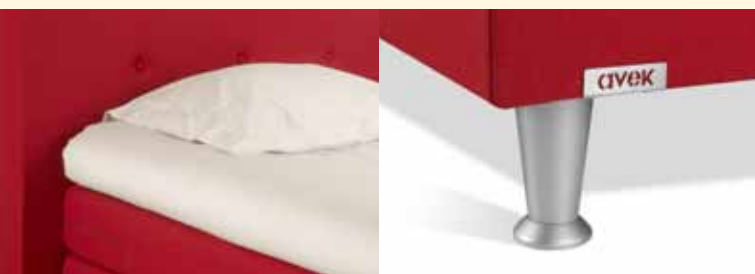

Simmer matrassen

Alle Simmer matrassen zijn voorzien van thermisch geharde pocketveren. De kern bestaat uit honderden veren, die samen zorgen voor een soepel aanpassingsvermogen. Door de speciale harding behouden de veren extra lang hun veerkracht. Simmer matraskernen zijn ingedeeld in 5 ergonomische zones. Elk lichaamsdeel krijgt daardoor precies de juiste ondersteuning. En omdat niet iedereen gelijk is kunt u kiezen uit drie hardheden: standaard, stevig of extra stevig. De matrassen zijn fraai afgewerkt en worden meegestoffeerd in de stof van de boxspring.

Simmer topmatrassen

De topmatras geeft de Simmer boxspring een soepele en extra comfortabele laag mee. Het gebruik van een topmatras is erg praktisch: bij het opmaken van het bed hoeft alleen de topmatras opgemaakt te worden. Daarbij komt dat een topmatras door het beperkte gewicht eenvoudig te keren is. De Simmer topmatras is leverbaar met naar keuze een kern van open-cellig OptiFoam® HR of geperforeerd latex. Kiest u voor een verstelbaar bed, dan is het mogelijk een broektopmatras te bestellen: de topmatras is dan voorzien van een split aan de bovenzijde, zodat de rugdelen individueel verstelbaar zijn zonder dat er sprake is van een naad tussen de bedhelften. Simmer topmatrassen zijn voorzien van een zomer- en winterzijde, dus comfortabel in elk seizoen.

Simmer boxsprings

Boxhoogte:	ca. 41 cm (excl. matras)
Kern:	5-zone pocketvering, thermisch gehard, 6-slags veer, gemonteerd op een dwarsgespannen spiraalbodem
Stoffering:	keuze uit diverse stofgroepen, w.o. stoffen van De Ploeg

Bijzonderheden:

- vlakke en verstelbare boxen zijn probleemloos te combineren
- verstelbare boxen zijn voorzien van 'AVEK Grip'

Simmer matrassen