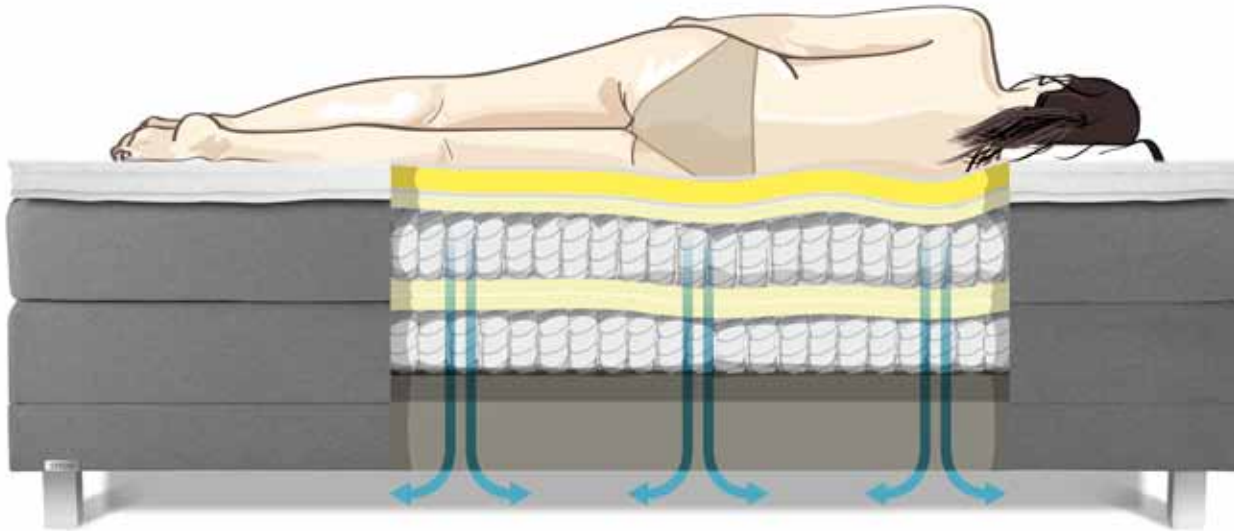

U slaapt heerlijk ontspannen en ontwaakt fris, vol energie voor een nieuwe dag.

Simmer, de ventilatiebox

Elke Simmer boxspring is voorzien van een duurzame spiraalbodem, waarschijnlijk het best ventilerende bedsysteem ter wereld! Het dwarsgespannen spiraalnet is veerkrachtig en heeft een zeer open structuur, waardoor de box goed kan ademen en de vochtregulatie optimaal is. De goede beluchting aan de onderzijde van de boxspring zorgt voor een snellere afvoer van transpiratievocht en aanvoer van schone en frisse lucht. Het belang van een goede ventilatie is groot: een mens verliest gemiddeld een kwart tot een halve liter vocht per nacht. Bij een slechte ventilatie houdt het bed dit vocht vast. Een goed ventilerend bed zorgt juist voor een snelle afvoer van transpiratievocht, en voelt daardoor veel prettiger en hygiënischer aan. Huisstofmijt en schimmels krijgen bovendien minder kans.

Detail spiraalbodem, geproduceerd in eigen fabriek.

AVEK gebruikt voor de Simmer matrassen en topmattressen sterk ventilerende materialen zoals open-cellig OptiFoam® HR schuim en latex voorzien van ventilatiekanalen. De topmatras is afgewerkt met Softcell: een prettig aanvoelende en sterk vochtregulerende stof. De zorgvuldige materiaalkeuze zorgt ervoor dat de Simmer bedcombinatie ook aan de bovenzijde een luchtig en comfortabel bedklimaat heeft.

Uniek is de toepassing van 'AVEK Grip' in de spiegel (bovenkant) van de boxspring. Dit materiaal zorgt ervoor dat de matrassen niet gaan schuiven zodra het bed versteld wordt, waardoor een aparte voetbeugel niet nodig is. Zelfs de AVEK Grip is geperforeerd om de ventilatie van de boxspring te versterken.