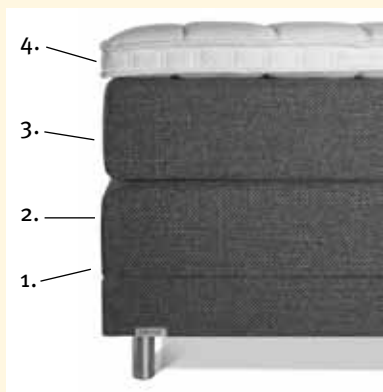

Uniek is de toepassing van 'AVEK Grip' in de spiegel (bovenkant) van de boxspring. Dit materiaal zorgt ervoor dat de matrassen niet gaan schuiven zodra het bed versteld wordt, waardoor een aparte voetbeugel niet nodig is. Zelfs de AVEK Grip is geperforeerd om de ventilatie van de boxspring te versterken.

Simmer

fris & fit ontwaken

Boxspring Simmer met achterwand Basic

Comfortabel 4-voudig aanpassingsvermogen

Een Simmer bedcombinatie kenmerkt zich door een uniek 4-voudig aanpassingsvermogen. Vier comfortabel verende en ondersteunende lagen dragen bij aan het bijzondere Simmer comfort: (1) de dwarsgespannen spiraalbodem als basis, (2) de pocketvering in de boxspring, (3) de pocketvering met afdekklagen in de matras, en (4) de comfortabele topmatras. De unieke combinatie van ventilatie en 4-voudige ondersteuning zorgt voor een weldadig comfortabele slaapbeleving. U ontwaakt met een heerlijk fris en fit gevoel.

Simmer, Hollands design

Voor het bijzondere uiterlijk van Simmer is samengewerkt met o.a. ontwerper Hans Daalder. De Simmer box is voorzien van een plint, waardoor een luxe en royale uitstraling ontstaat. Een collectie fraaie stoffen, waaronder stoffen van weverij De Ploeg, zorgt ervoor dat plint, box en bijbehorende matrassen in de gewenste kleur en sfeer kunnen worden uitgevoerd. En er is bovendien keuze uit drie nieuwe achterwanden, die het bed een extra dimensie geven. Zo kunt u de Simmer boxspring geheel naar eigen smaak samenstellen.